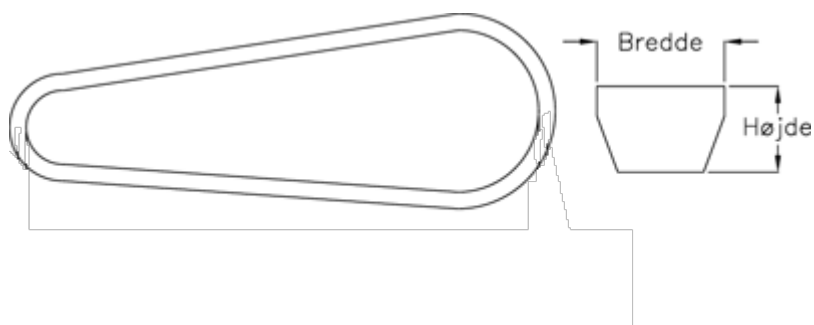

Varenummer: 601962562882
Beskrivelse: Gates kilerem SPA 2882 Ld 2882
DELTA NARROW

Mål

Bredde	= 13
Højde	= 10
Middellængde	= 2882